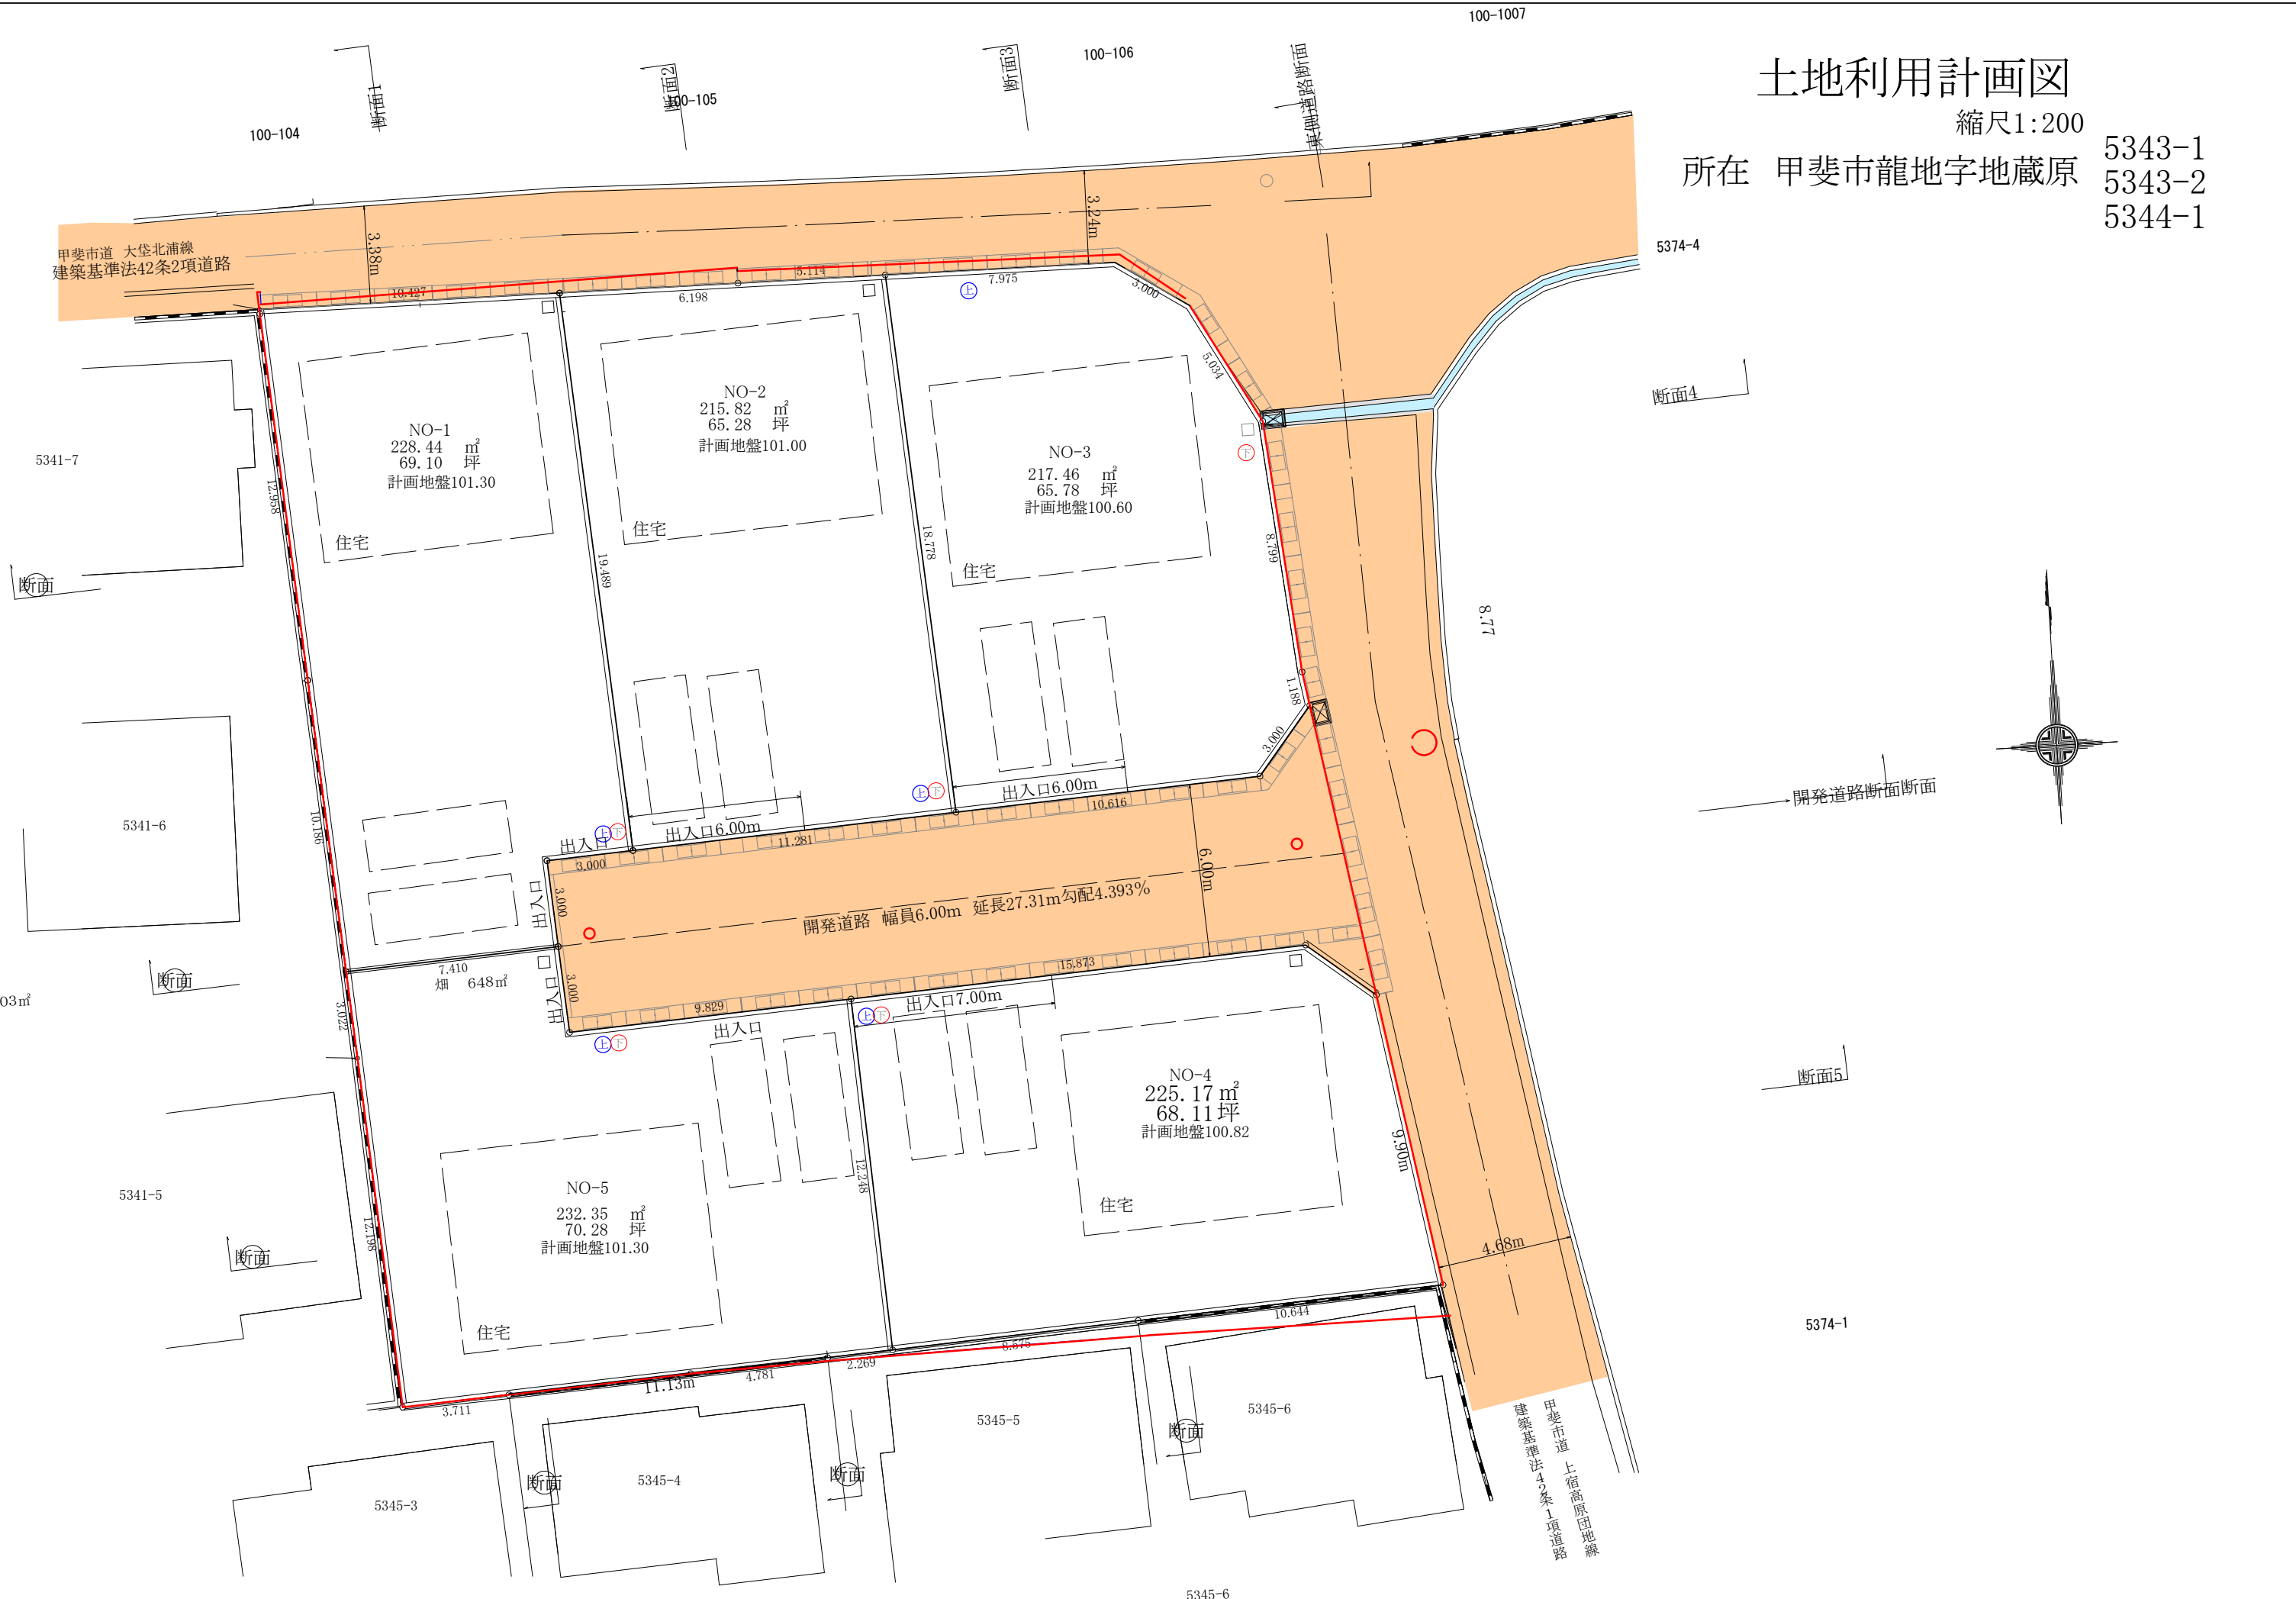

土地利用計画図

縮尺1:200

所在 甲斐市龍地字地蔵原

5343-1
5343-2
5344-1

開発道路断面断面